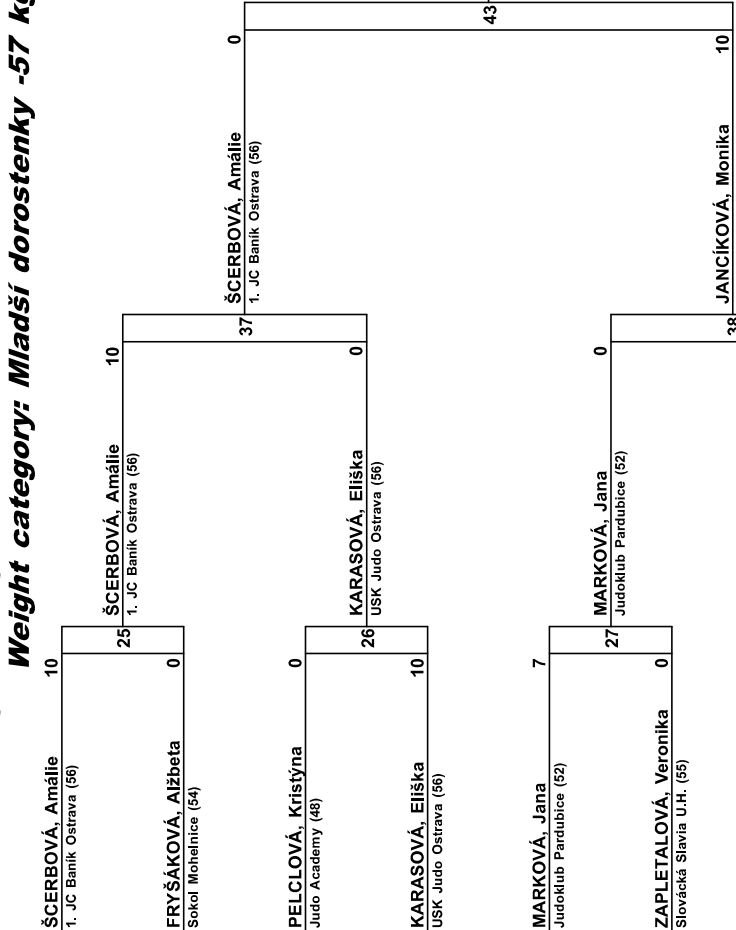

JKME CHYBOVÁ, Adéla	29	
		JKME CHYBOVÁ, Adéla
		Judoklub Melník (47)
SKKP SEDLÁČKOVÁ, Linda	0	
		SOMO FRYŠÁKOVÁ, A.
JUUB KRAHULOVÁ, N.	10	
		JUUB KRAHULOVÁ, Natálie
		JUAP PELCLOVÁ, K.
		Judo Academy (48)
JDII FAITOVÁ, Nela	31	
		JDII FAITOVÁ, Nela
		SSUH ZAPLETALOVÁ, V.
		Slovácká Slavia U.H. (55)
SKPB VYNŠOVÁ, Anna	32	
		SKPB VYNŠOVÁ, Anna
		JCKY SKRIVANOVÁ, P.
		SKP Benešov (47)

RESULTS	
1	JANCÍKOVÁ, Monika
2	ŠCERBOVÁ, Amálie
3	MARKOVÁ, Jana
3	KARASOVÁ, Eliška
5	PELCLOVÁ, Kristýna
5	ZAPLETALOVÁ, Veronika
7	CHYBOVÁ, Adéla
7	VYNŠOVÁ, Anna

PELCLOVÁ, Kristýna	0	
		Judo Academy (48)
MARKOVÁ, Jana	41	
		Judoklub Pardubice (52)
ZAPLETALOVÁ, Veronika	0	
		Slovácká Slavia U.H. (55)
KARASOVÁ, Eliška	42	
		USK Judo Ostrava (56)
KARASOVÁ, Eliška	10	
		USK Judo Ostrava (56)